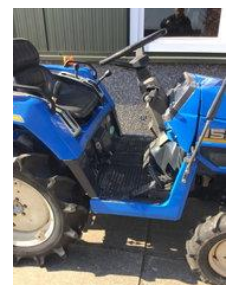

Iseki Mini trekker Iseki 157

Allgemeine Merkmale

Marke	Iseki
Unterkategorie	Kleintraktor
Zustand	Gebraucht

Iseki Mini trekker Iseki 157

Zubehör